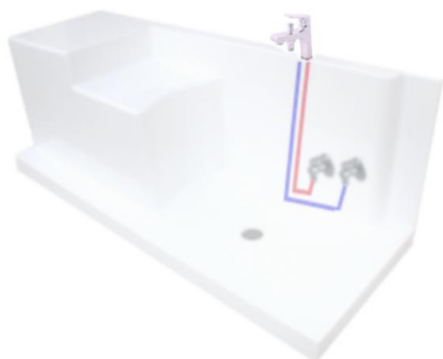

Armatura

Armatura wannowa CO148.5j jednocierowna do montażu na półce. Wylewka do nalewania wody, przyłącze węża. Przełącznik z wylewki na prysznic

Armatura wannowa CO151.5 ścienna ze składaną wylewką do montażu na ścianie lub na półce wraz z kolankami przyłączeniowymi. Wylewka składana do nalewania wody, przyłącze węża. Przełącznik z wylewki na prysznic.

Kolanka przyłączeniowe do montażu armatury w pozycji pionowej 1/2" x 3/4"

Armatura natryskowa CO181.5 do montażu na ścianie lub na półce wraz z kolankami przyłączeniowymi

Armatura natryskowa termostyczna BOJ_04T do montażu na ścianie lub na półce wraz z kolankami przyłączeniowymi