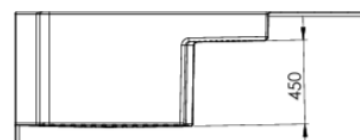

BRODZIK Z SIEDZISKIEM DLA SENIORA DO WNĘKI

WYMIARY 140x70cm 150x70cm 160x70cm 170x70cm 180x70cm 190x70cm

Wersja Lewostronna

Wersja Prawostronna

Opis produktu/ Zastosowanie

Specjalistyczny brodzik ze zintegrowanym siedziskiem wykonany z laminatu oraz żywic przeznaczony dla osób niepełnosprawnych i starszych. Znajduje idealne zastosowanie w łazienkach dla zamiany wanny. Stanowi kluczowy element wyposażenia łazienek mający na celu poprawę komfortu i bezpieczeństwa użytkownikom z ograniczeniami ruchu. Powierzchnia dna brodzika oraz siedziska antypoślizgowa, łatwa do czyszczenia, wykonana z najwyższej jakości materiałów.

Możliwość docięcia brodzika na wymiar od 140cm do 190cm

Opis techniczny	
Materiał	Laminat żelkot
Wykończenie	Połysk biały
Typ	Do zabudowy wewnątrz lub narożnej
Długość	140-190cm docinany na wymiar
Powierzchnia dna	Antypoślizgowa
Powierzchnia siedziska	Antypoślizgowa
Wysokość progu	10cm
Wymiary siedziska	46x40cm
Panel boczny maskujący	W komplecie

PRZEKRÓJ B-B

DRZWI WNĘKOWE PRZSUWNE 140CM 150CM 160CM 170CM 180CM 190CM

Wersja Lewostronna

Wersja Prawostronna

Opis techniczny	
Materiał profil	ABS
Wykończenie	kolor biały
Rodzaj wypełnienia	Szyba pleksi półprzezroczysta-powierzchnia matowa
Typ	Do zabudowy wnękowej
Wysokość	185cm
Szerokość na wymiar	140-190cm
Strona otwierania drzwi	Uniwersalna 
Szerokość wejścia po przesunięciu drzwi przy szerokości zabudowy (wartości przybliżone)	140cm – 95cm 150cm – 100cm 160cm – 105cm 170cm – 110cm 180cm – 115cm 190cm - 120cm