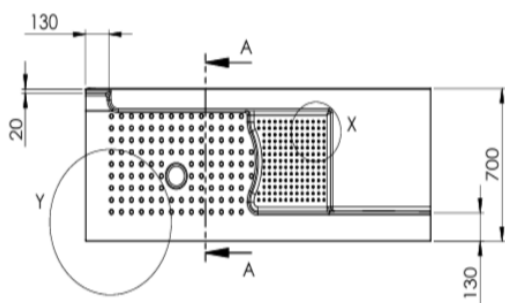

BRODZIK Z SIEDZISKIEM DLA SENIORA DO WNĘKI

WYMIARY 140x70cm 150x70cm 160x70cm 170x70cm 180x70cm 190x70cm

Wersja Lewostronna

Wersja Prawostronna

Opis produktu/ Zastosowanie

Specjalistyczny brodzik ze zintegrowanym siedziskiem wykonany z laminatu oraz żywic przeznaczony dla osób niepełnosprawnych i starszych. Znajduje idealne zastosowanie w łazienkach dla zamiany wanny. Stanowi kluczowy element wyposażenia łazienek mający na celu poprawę komfortu i bezpieczeństwa użytkownikom z ograniczeniami ruchu. Powierzchnia dna brodzika oraz siedziska antypoślizgowa, łatwa do czyszczenia, wykonana z najwyższej jakości materiałów.

Możliwość docięcia brodzika na wymiar od 140cm do 190cm

Opis techniczny	
Materiał	Laminat żelkot
Wykończenie	Połysk biały
Typ	Do zabudowy wewnątrz lub narożnej
Długość	140-190cm docinany na wymiar
Powierzchnia dna	Antypoślizgowa
Powierzchnia siedziska	Antypoślizgowa
Wysokość progu	10cm
Wymiary siedziska	46x40cm
Panel boczny maskujący	W komplecie

PRZEKRÓJ B-B

DRZWI WNĘKOWE PRZSUWNE 140CM 150CM 160CM 170CM 180CM 190CM

Wersja Lewostronna

Wersja Prawostronna

Opis techniczny	
Materiał profil	ABS
Wykończenie	kolor biały
Rodzaj wypełnienia	Szyba pleksi półprzezroczysta-powierzchnia matowa
Typ	Do zabudowy wnękowej
Wysokość	185cm
Szerokość na wymiar	140-190cm
Strona otwierania drzwi	Uniwersalna 
Szerokość wejścia po przesunięciu drzwi przy szerokości zabudowy (wartości przybliżone)	140cm – 95cm 150cm – 100cm 160cm – 105cm 170cm – 110cm 180cm – 115cm 190cm - 120cm