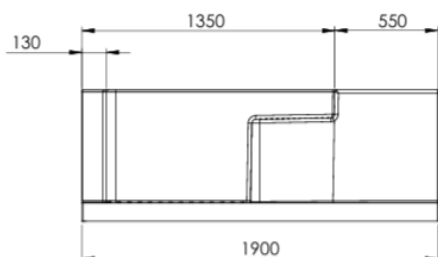

BRODZIK Z SIEDZISKIEM DLA SENIORA DO WNĘKI

WYMIARY 140x70cm 150x70cm 160x70cm 170x70cm 180x70cm 190x70cm

Wersja Lewostronna

Wersja Prawostronna

Opis produktu/ Zastosowanie

Specjalistyczny brodzik ze zintegrowanym siedziskiem wykonany z laminatu oraz żywic przeznaczony dla osób niepełnosprawnych i starszych. Znajduje idealne zastosowanie w łazienkach dla zamiany wanny. Stanowi kluczowy element wyposażenia łazienek mający na celu poprawę komfortu i bezpieczeństwa użytkownikom z ograniczeniami ruchu. Powierzchnia dna brodzika oraz siedziska antypoślizgowa, łatwa do czyszczenia, wykonana z najwyższej jakości materiałów.

Możliwość docięcia brodzika na wymiar od 140cm do 190cm

Opis techniczny	
Materiał	Laminat żelkot
Wykończenie	Połysk biały
Typ	Do zabudowy wewnątrz lub narożnej
Długość	140-190cm docinany na wymiar
Powierzchnia dna	Antypoślizgowa
Powierzchnia siedziska	Antypoślizgowa
Wysokość progu	10cm
Wymiary siedziska	46x40cm
Panel boczny maskujący	W komplecie

PRZEKRÓJ B-B

DRZWI WNĘKOWE PRZSUWNE 140CM 150CM 160CM 170CM 180CM 190CM

Wersja Lewostronna

Wersja Prawostronna

Opis techniczny	
Materiał profil	ABS
Wykończenie	kolor biały
Rodzaj wypełnienia	Szyba pleksi półprzezroczysta-powierzchnia matowa
Typ	Do zabudowy wnękowej
Wysokość	185cm
Szerokość na wymiar	140-190cm
Strona otwierania drzwi	Uniwersalna 
Szerokość wejścia po przesunięciu drzwi przy szerokości zabudowy (wartości przybliżone)	140cm – 95cm 150cm – 100cm 160cm – 105cm 170cm – 110cm 180cm – 115cm 190cm - 120cm