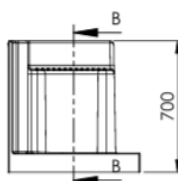

BRODZIK Z SIEDZISKIEM DLA SENIORA DO WNĘKI

WYMIARY 140x70cm 150x70cm 160x70cm 170x70cm 180x70cm 190x70cm

Wersja Lewostronna

Wersja Prawostronna

Opis produktu/ Zastosowanie

Specjalistyczny brodzik ze zintegrowanym siedziskiem wykonany z laminatu oraz żywic przeznaczony dla osób niepełnosprawnych i starszych. Znajduje idealne zastosowanie w łazienkach dla zamiany wanny. Stanowi kluczowy element wyposażenia łazienek mający na celu poprawę komfortu i bezpieczeństwa użytkownikom z ograniczeniami ruchu. Powierzchnia dna brodzika oraz siedziska antypoślizgowa, łatwa do czyszczenia, wykonana z najwyższej jakości materiałów.

Możliwość docięcia brodzika na wymiar od 140cm do 190cm

Opis techniczny	
Materiał	Laminat żelkot
Wykończenie	Połysk biały
Typ	Do zabudowy wewnątrz lub narożnej
Długość	140-190cm docinany na wymiar
Powierzchnia dna	Antypoślizgowa
Powierzchnia siedziska	Antypoślizgowa
Wysokość progu	10cm
Wymiary siedziska	46x40cm
Panel boczny maskujący	W komplecie

PRZEKRÓJ B-B

DRZWI WNĘKOWE PRZSUWNE 140CM 150CM 160CM 170CM 180CM 190CM

Wersja Lewostronna

Wersja Prawostronna

Opis techniczny	
Materiał profil	ABS
Wykończenie	kolor biały
Rodzaj wypełnienia	Szyba pleksi półprzezroczysta-powierzchnia matowa
Typ	Do zabudowy wnękowej
Wysokość	185cm
Szerokość na wymiar	140-190cm
Strona otwierania drzwi	Uniwersalna 
Szerokość wejścia po przesunięciu drzwi przy szerokości zabudowy (wartości przybliżone)	140cm – 95cm 150cm – 100cm 160cm – 105cm 170cm – 110cm 180cm – 115cm 190cm - 120cm