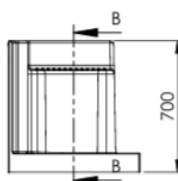

**Możliwość docięcia brodzika na wymiar od 140cm do 190cm**

| Opis techniczny        |                                      |
|------------------------|--------------------------------------|
| Materiał               | Laminat żelkot                       |
| Wykończenie            | Połysk biały                         |
| Typ                    | Do zabudowy wewnętrznej lub narożnej |
| Długość                | 149-190cm docinany na wymiar         |
| Powierzchnia dna       | Antypoślizgowa                       |
| Powierzchnia siedziska | Antypoślizgowa                       |
| Wysokość progu         | 10cm                                 |
| Wymiary siedziska      | 46x31cm                              |
| Panel boczny maskujący | W komplecie                          |

PRZEKRÓJ B-B

DRZWI WNĘKOWE PRZESUWNE 140CM 150CM 160CM 170CM 180CM 190CM

Wersja Lewostronna

Wersja Prawostronna

| Opis techniczny   |   |
|---|---|
| Materiał profil   | ABS   |
| Wykończenie   | kolor biały   |
| Rodzaj wypełnienia  | Szyba pleksi półprzezroczysta-powierzchnia matowa   |
| Typ   | Do zabudowy wnękowej  |
| Wysokość  | 185cm   |
| Szerokość na wymiar   | 140-190cm   |
| Strona otwierania drzwi   | Otwierana z rogu               |
| Szerokość wejścia po przesunięciu drzwi przy szerokości zabudowy (wartości przybliżone) | 140x70cm – 95cm<br>150x70cm – 100cm<br>160x70cm – 105cm<br>170x70cm – 110cm<br>180x70cm – 115cm<br>190x70cm - 120cm |