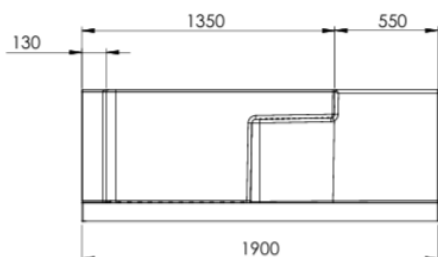

**Możliwość docięcia brodzika na wymiar od 140cm do 190cm**

| Opis techniczny        |                                      |
|------------------------|--------------------------------------|
| Materiał               | Laminat żelkot                       |
| Wykończenie            | Połysk biały                         |
| Typ                    | Do zabudowy wewnętrznej lub narożnej |
| Długość                | 149-190cm docinany na wymiar         |
| Powierzchnia dna       | Antypoślizgowa                       |
| Powierzchnia siedziska | Antypoślizgowa                       |
| Wysokość progu         | 10cm                                 |
| Wymiary siedziska      | 46x31cm                              |
| Panel boczny maskujący | W komplecie                          |

PRZEKRÓJ B-B

DRZWI WNĘKOWE PRZESUWNE 140CM 150CM 160CM 170CM 180CM 190CM

Wersja Lewostronna

Wersja Prawostronna

| Opis techniczny   |   |
|---|---|
| Materiał profil   | ABS   |
| Wykończenie   | kolor biały   |
| Rodzaj wypełnienia  | Szyba pleksi półprzezroczysta-powierzchnia matowa   |
| Typ   | Do zabudowy wnękowej  |
| Wysokość  | 185cm   |
| Szerokość na wymiar   | 140-190cm   |
| Strona otwierania drzwi   | Otwierana z rogu               |
| Szerokość wejścia po przesunięciu drzwi przy szerokości zabudowy (wartości przybliżone) | 140x70cm – 95cm<br>150x70cm – 100cm<br>160x70cm – 105cm<br>170x70cm – 110cm<br>180x70cm – 115cm<br>190x70cm - 120cm |