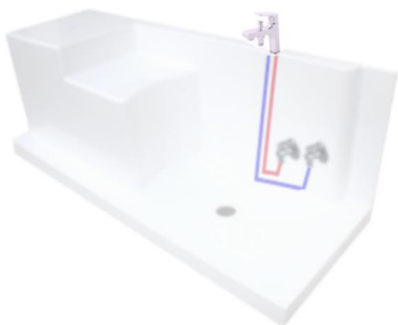

Armatura

Armatura wannowa
CO148.5j jednotworowa
do montażu na półce.
Wylewka do nalewania
wody, przyłącze węża.
Przełącznik z wylewki na
prysznic