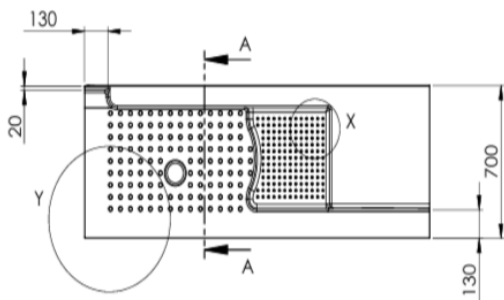

BRODZIK Z SIEDZISKIEM DLA SENIORA DO ZABUDOWY NAROŻNEJ

WYMIARY 140X70 150x70 160x70 170x70 180x70cm 190x70cm

Wersja Lewostronna

Wersja Prawostronna

**Opis produktu/ Zastosowanie**

Specjalistyczny brodzik ze zintegrowanym siedziskiem wykonany z laminatu oraz żywic przeznaczony dla osób niepełnosprawnych i starszych. Znajduje idealne zastosowanie w łazienkach dla zamiany wanny. Stanowi kluczowy element wyposażenia łazienek mający na celu poprawę komfortu i bezpieczeństwa użytkownikom z ograniczeniami ruchu. Powierzchnia dna brodzika oraz siedziska antypoślizgowa, łatwa do czyszczenia, wykonana z najwyższej jakości materiałów.

**Możliwość docięcia brodzika na wymiar od 140cm do 190cm**

| Opis techniczny        |                                      |
|------------------------|--------------------------------------|
| Materiał               | Laminat żelkot                       |
| Wykończenie            | Połysk biały                         |
| Typ                    | Do zabudowy wewnętrznej lub narożnej |
| Długość                | 149-190cm docinany na wymiar         |
| Powierzchnia dna       | Antypoślizgowa                       |
| Powierzchnia siedziska | Antypoślizgowa                       |
| Wysokość progu         | 10cm                                 |
| Wymiary siedziska      | 46x31cm                              |
| Panel boczny maskujący | W komplecie                          |