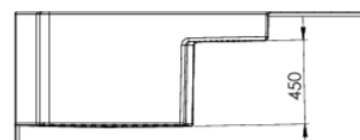

**Możliwość docięcia brodzika na wymiar od 140cm do 190cm**

| Opis techniczny        |                                      |
|------------------------|--------------------------------------|
| Materiał               | Laminat żelkot                       |
| Wykończenie            | Połysk biały                         |
| Typ                    | Do zabudowy wewnętrznej lub narożnej |
| Długość                | 149-190cm docinany na wymiar         |
| Powierzchnia dna       | Antypoślizgowa                       |
| Powierzchnia siedziska | Antypoślizgowa                       |
| Wysokość progu         | 10cm                                 |
| Wymiary siedziska      | 46x31cm                              |
| Panel boczny maskujący | W komplecie                          |

PRZEKRÓJ B-B

DRZWI WNĘKOWE PRZESUWNE 140CM 150CM 160CM 170CM 180CM 190CM

Wersja Lewostronna

Wersja Prawostronna

| Opis techniczny   |   |
|---|---|
| Materiał profil   | ABS   |
| Wykończenie   | kolor biały   |
| Rodzaj wypełnienia  | Szyba pleksi półprzezroczysta-powierzchnia matowa   |
| Typ   | Do zabudowy wnękowej  |
| Wysokość  | 185cm   |
| Szerokość na wymiar   | 140-190cm   |
| Strona otwierania drzwi   | Otwierana z rogu               |
| Szerokość wejścia po przesunięciu drzwi przy szerokości zabudowy (wartości przybliżone) | 140x70cm – 95cm<br>150x70cm – 100cm<br>160x70cm – 105cm<br>170x70cm – 110cm<br>180x70cm – 115cm<br>190x70cm - 120cm |