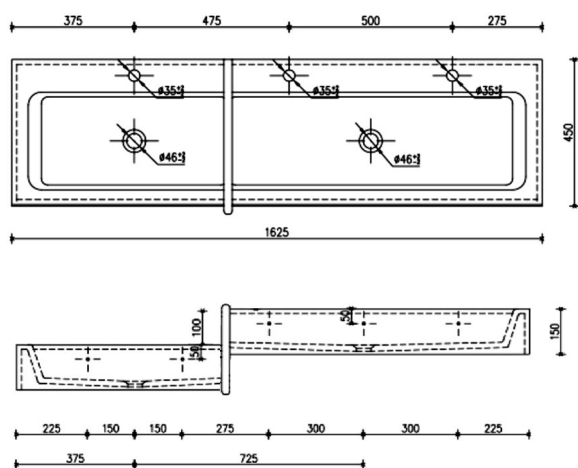

UMYWALKA RYNNOWA DLA DZIECI 3 STANOWISKOWA AKC413164 1LD2PG 1625x450x300

Opis produktu/ Zastosowanie

Umywalka rynnowa dwu poziomowa przeznaczona dla dzieci o różnym wzroście w żłobkach oraz przedszkolach. Wykonana z odlewu mineralnego. Odlew mineralny wiązany żywicą syntetyczną. Przegroda umywalki może być wykonana w trzech kolorach białym, czerwonym i niebieskim. Powierzchnia umywalki pozbawiona porów, powierzchnia jest całkowicie gładka. Umywalka maksymalnie odporna na temperaturę do 65°C. **Umywalka posiada 3 stanowiska, lewa strona niżej jedno stanowisko, prawa strona wyżej 2 stanowiska.** Umywalka przeznaczona do montażu ściennego za pomocą śrub montażowych, z otworem na baterię o średnicy 35 mm na umywalkę. Umywalka na życzenie może być wykonana bez otworów na baterię.

Opis techniczny

Materiał	Odlew mineralny
Wykończenie	biały połysk
Wymiary (mm)	1625x450x150
Przelew	brak
Odpływ (mm) x 2szt	Ø46
Otwór na armaturę (mm)	Ø35
Maksymalna temperatura	65°C
Montaż : Dzieci do 6 lat: 550–650 mm Dzieci w wieku 7–11 lat: 650–750 mm Dzieci w wieku 12–15 lat: 750–850 mm	Do ściany na śruby w 5 punktach
Różnica wysokości pomiędzy umywalkami	100mm
Kolor przegrody opcjonalnie RAL 3020	
Kolor przegrody opcjonalnie RAL 5002	