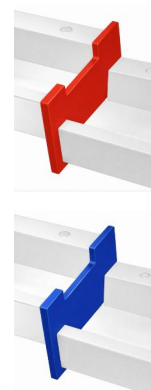

UMYWALKA RYNNOWA DLA DZIECI 3 STANOWISKOWA AKC413164 1LD2PG 1625x450x300

Opis produktu/ Zastosowanie

Umywalka rynnowa dwu poziomowa przeznaczona dla dzieci o różnym wzroście w żłobkach oraz przedszkolach. Wykonana z odlewu mineralnego. Odlew mineralny wiązany żywicą syntetyczną. Przegroda umywalki może być wykonana w trzech kolorach białym, czerwonym i niebieskim. Powierzchnia umywalki pozbawiona porów, powierzchnia jest całkowicie gładka. Umywalka maksymalnie odporna na temperaturę do 65°C. **Umywalka posiada 3 stanowiska, lewa strona niżej jedno stanowisko, prawa strona wyżej 2 stanowiska.** Umywalka przeznaczona do montażu ściennego za pomocą śrub montażowych, z otworem na baterię o średnicy 35 mm na umywalkę. Umywalka na życzenie może być wykonana bez otworów na baterię.

Opis techniczny

Materiał	Odlew mineralny
Wykończenie	biały połysk
Wymiary (mm)	1625x450x150
Przelew	brak
Odpływ (mm) x 2szt	Ø46
Otwór na armaturę (mm)	Ø35
Maksymalna temperatura	65°C
Montaż : Dzieci do 6 lat: 550–650 mm Dzieci w wieku 7–11 lat: 650–750 mm Dzieci w wieku 12–15 lat: 750–850 mm	Do ściany na śruby w 5 punktach
Różnica wysokości pomiędzy umywalkami	100mm
Kolor przegrody opcjonalnie RAL 3020	
Kolor przegrody opcjonalnie RAL 5002	