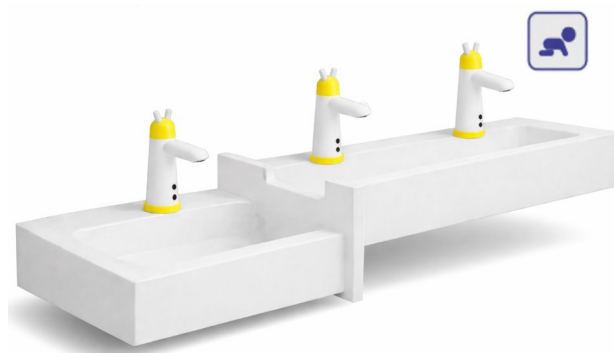

UMYWALKA RYNNOWA DLA DZIECI 3 STANOWISKOWA AKC413164 1LD2PG 1625x450x300

Opis produktu/ Zastosowanie

Umywalka rynnowa dwu poziomowa przeznaczona dla dzieci o różnym wzroście w żłobkach oraz przedszkolach. Wykonana z odlewu mineralnego. Odlew mineralny wiązany żywicą syntetyczną. Przegroda umywalki może być wykonana w trzech kolorach białym, czerwonym i niebieskim. Powierzchnia umywalki pozbawiona porów, powierzchnia jest całkowicie gładka. Umywalka maksymalnie odporna na temperaturę do 65°C. **Umywalka posiada 3 stanowiska, lewa strona niżej jedno stanowisko, prawa strona wyżej 2 stanowiska.** Umywalka przeznaczona do montażu ściennego za pomocą śrub montażowych, z otworem na baterię o średnicy 35 mm na umywalkę. Umywalka na życzenie może być wykonana bez otworów na baterię.

Opis techniczny

Materiał	Odlew mineralny
Wykończenie	biały połysk
Wymiary (mm)	1625x450x150
Przelew	brak
Odpływ (mm) x 2szt	Ø46
Otwór na armaturę (mm)	Ø35
Maksymalna temperatura	65°C
Montaż : Dzieci do 6 lat: 550–650 mm Dzieci w wieku 7–11 lat: 650–750 mm Dzieci w wieku 12–15 lat: 750–850 mm	Do ściany na śruby w 5 punktach
Różnica wysokości pomiędzy umywalkami	100mm
Kolor przegrody opcjonalnie RAL 3020	
Kolor przegrody opcjonalnie RAL 5002	