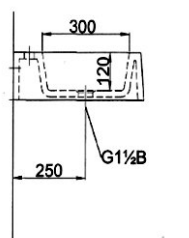

UMYWALKA RYNNOWA DLA DZIECI 3 STANOWISKOWA AKC413164 1LD2PG 1625x450x300

Opis produktu/ Zastosowanie

Umywalka rynnowa dwu poziomowa przeznaczona dla dzieci o różnym wzroście w żłobkach oraz przedszkolach. Wykonana z odlewu mineralnego. Odlew mineralny wiązany żywicą syntetyczną. Przegroda umywalki może być wykonana w trzech kolorach białym, czerwonym i niebieskim. Powierzchnia umywalki pozbawiona porów, powierzchnia jest całkowicie gładka. Umywalka maksymalnie odporna na temperaturę do 65°C. **Umywalka posiada 3 stanowiska, lewa strona niżej jedno stanowisko, prawa strona wyżej 2 stanowiska.** Umywalka przeznaczona do montażu ściennego za pomocą śrub montażowych, z otworem na baterię o średnicy 35 mm na umywalkę. Umywalka na życzenie może być wykonana bez otworów na baterię.

Opis techniczny

Materiał	Odlew mineralny
Wykończenie	biały połysk
Wymiary (mm)	1625x450x150
Przelew	brak
Odpływ (mm) x 2szt	Ø46
Otwór na armaturę (mm)	Ø35
Maksymalna temperatura	65°C
Montaż : Dzieci do 6 lat: 550–650 mm Dzieci w wieku 7–11 lat: 650–750 mm Dzieci w wieku 12–15 lat: 750–850 mm	Do ściany na śruby w 5 punktach
Różnica wysokości pomiędzy umywalkami	100mm
Kolor przegrody opcjonalnie RAL 3020	
Kolor przegrody opcjonalnie RAL 5002	