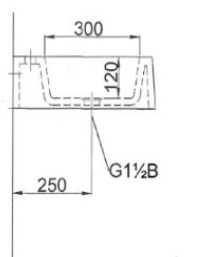

UMYWALKA RYNNOWA DLA DZIECI 3 STANOWISKOWA AKC413165 KIDS 2LG1PD 1625x450x300

Opis produktu/ Zastosowanie

Umywarka rynnowa dwu poziomowa przeznaczona dla dzieci o różnym wzroście w żłobkach oraz przedszkolach. Wykonana z odlewu mineralnego. Odlew mineralny wiązany żywicą syntetyczną. Przegroda umywalki może być wykonana w trzech kolorach białym, czerwonym i niebieskim. Powierzchnia umywalki pozbawiona porów, powierzchnia jest całkowicie gładka. Umywarka maksymalnie odporna na temperaturę do 65°C. **Umywarka posiada 3 stanowiska, lewa strona wyżej 2 stanowiska, prawa strona niżej 1 stanowisko.** Umywarka przeznaczona do montażu ściennego za pomocą śrub montażowych, z otworem na baterię o średnicy 35 mm na umywalkę. Umywarka na życzenie może być wykonana bez otworów na baterię.

Opis techniczny

Materiał	Odlew mineralny
Wykończenie	biały połysk
Wymiary (mm)	1625x450x150
Przelew	brak
Odpływ (mm) x 2szt	Ø46
Otwór na armaturę (mm)	Ø35
Maksymalna temperatura	65°C
Montaż : Dzieci do 6 lat: 550–650 mm Dzieci w wieku 7–11 lat: 650–750 mm Dzieci w wieku 12–15 lat: 750–850 mm	Do ściany na śruby w 5 punktach
Różnica wysokości pomiędzy umywalkami	100mm
Kolor przegrody opcjonalnie RAL 3020	
Kolor przegrody opcjonalnie RAL 5002	