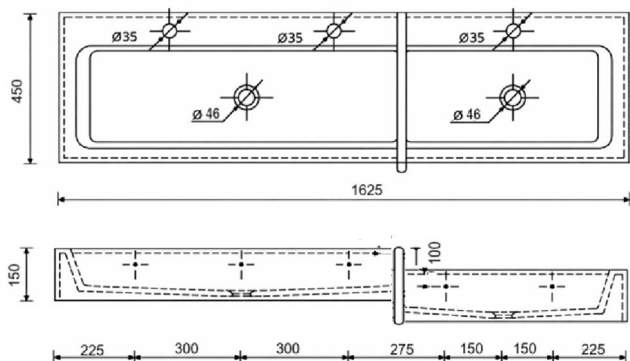

UMYWALKA RYNNOWA DLA DZIECI 3 STANOWISKOWA AKC413165 KIDS 2LG1PD 1625x450x300

Opis produktu/ Zastosowanie

Umywarka rynnowa dwu poziomowa przeznaczona dla dzieci o różnym wzroście w żłobkach oraz przedszkolach. Wykonana z odlewu mineralnego. Odlew mineralny wiązany żywicą syntetyczną. Przegroda umywalki może być wykonana w trzech kolorach białym, czerwonym i niebieskim. Powierzchnia umywalki pozbawiona porów, powierzchnia jest całkowicie gładka. Umywarka maksymalnie odporna na temperaturę do 65°C. **Umywarka posiada 3 stanowiska, lewa strona wyżej 2 stanowiska, prawa strona niżej 1 stanowisko.** Umywarka przeznaczona do montażu ściennego za pomocą śrub montażowych, z otworem na baterię o średnicy 35 mm na umywalkę. Umywarka na życzenie może być wykonana bez otworów na baterię.

Opis techniczny

Materiał	Odlew mineralny
Wykończenie	biały połysk
Wymiary (mm)	1625x450x150
Przelew	brak
Odpływ (mm) x 2szt	Ø46
Otwór na armaturę (mm)	Ø35
Maksymalna temperatura	65°C
Montaż : Dzieci do 6 lat: 550–650 mm Dzieci w wieku 7–11 lat: 650–750 mm Dzieci w wieku 12–15 lat: 750–850 mm	Do ściany na śruby w 5 punktach
Różnica wysokości pomiędzy umywalkami	100mm
Kolor przegrody opcjonalnie RAL 3020	
Kolor przegrody opcjonalnie RAL 5002	