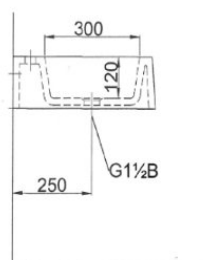

UMYWALKA RYNNOWA DLA DZIECI 3 STANOWISKOWA
AKC413166 2LD1PG 1625x450x300

Opis produktu/ Zastosowanie

Umywalka rynnowa dwu poziomowa przeznaczona dla dzieci o różnym wzroście w żłobkach oraz przedszkolach. Wykonana z odlewu mineralnego. Odlew mineralny wiązany żywicą syntetyczną. Przegroda umywalki może być wykonana w trzech kolorach białym, czerwonym i niebieskim. Powierzchnia umywalki pozbawiona porów, powierzchnia jest całkowicie gładka. Umywalka maksymalnie odporna na temperaturę do 65°C. **Umywalka posiada 3 stanowiska, lewa strona niżej 2 stanowiska, prawa strona wyżej 1 stanowisko.** Umywalka przeznaczona do montażu ściennego za pomocą śrub montażowych, z otworem na baterię o średnicy 35 mm na umywalkę. Umywalka na życzenie może być wykonana bez otworów na baterię.

Opis techniczny

Materiał	Odlew mineralny
Wykończenie	biały połysk
Wymiary (mm)	1625x450x150
Przelew	brak
Odpyw (mm) x 2szt	Ø46
Otwór na armaturę (mm)	Ø35
Maksymalna temperatura	65°C
Montaż : Dzieci do 6 lat: 550–650 mm Dzieci w wieku 7–11 lat: 650–750 mm Dzieci w wieku 12–15 lat: 750–850 mm	Do ściany na śruby w 5 punktach
Różnica wysokości pomiędzy umywalkami	100mm
Kolor przegrody opcjonalnie RAL 3020	
Kolor przegrody opcjonalnie RAL 5002	