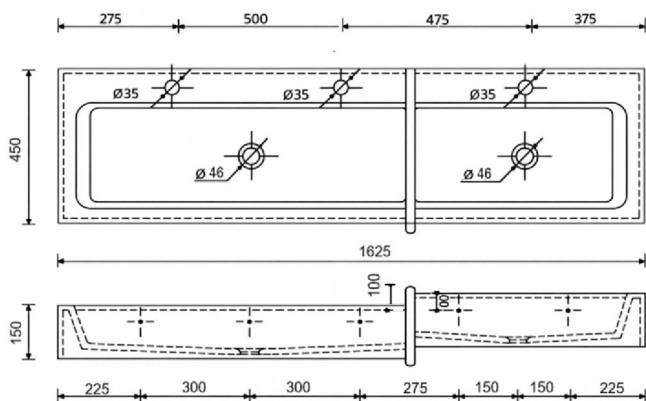

UMYWALKA RYNNOWA DLA DZIECI 3 STANOWISKOWA
AKC413166 2LD1PG 1625x450x300

Opis produktu/ Zastosowanie

Umywalka rynnowa dwu poziomowa przeznaczona dla dzieci o różnym wzroście w żłobkach oraz przedszkolach. Wykonana z odlewu mineralnego. Odlew mineralny wiązany żywicą syntetyczną. Przegroda umywalki może być wykonana w trzech kolorach białym, czerwonym i niebieskim. Powierzchnia umywalki pozbawiona porów, powierzchnia jest całkowicie gładka. Umywalka maksymalnie odporna na temperaturę do 65°C. **Umywalka posiada 3 stanowiska, lewa strona niżej 2 stanowiska, prawa strona wyżej 1 stanowisko.** Umywalka przeznaczona do montażu ściennego za pomocą śrub montażowych, z otworem na baterię o średnicy 35 mm na umywalkę. Umywalka na życzenie może być wykonana bez otworów na baterię.

Opis techniczny

Materiał	Odlew mineralny
Wykończenie	biały połysk
Wymiary (mm)	1625x450x150
Przelew	brak
Odpyw (mm) x 2szt	Ø46
Otwór na armaturę (mm)	Ø35
Maksymalna temperatura	65°C
Montaż : Dzieci do 6 lat: 550–650 mm Dzieci w wieku 7–11 lat: 650–750 mm Dzieci w wieku 12–15 lat: 750–850 mm	Do ściany na śruby w 5 punktach
Różnica wysokości pomiędzy umywalkami	100mm
Kolor przegrody opcjonalnie RAL 3020	
Kolor przegrody opcjonalnie RAL 5002	