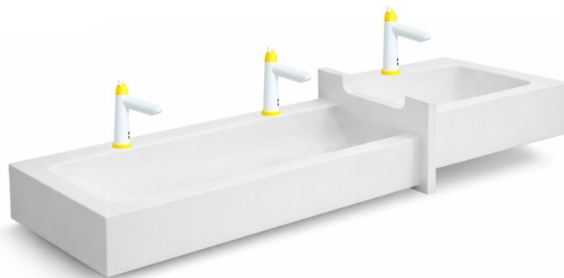

UMYWALKA RYNNOWA DLA DZIECI 3 STANOWISKOWA
AKC413166 2LD1PG 1625x450x300

Opis produktu/ Zastosowanie

Umywalka rynnowa dwu poziomowa przeznaczona dla dzieci o różnym wzroście w żłobkach oraz przedszkolach. Wykonana z odlewu mineralnego. Odlew mineralny wiązany żywicą syntetyczną. Przegroda umywalki może być wykonana w trzech kolorach białym, czerwonym i niebieskim. Powierzchnia umywalki pozbawiona porów, powierzchnia jest całkowicie gładka. Umywalka maksymalnie odporna na temperaturę do 65°C. **Umywalka posiada 3 stanowiska, lewa strona niżej 2 stanowiska, prawa strona wyżej 1 stanowisko.** Umywalka przeznaczona do montażu ściennego za pomocą śrub montażowych, z otworem na baterię o średnicy 35 mm na umywalkę. Umywalka na życzenie może być wykonana bez otworów na baterię.

Opis techniczny

Materiał	Odlew mineralny
Wykończenie	biały połysk
Wymiary (mm)	1625x450x150
Przelew	brak
Odpyw (mm) x 2szt	Ø46
Otwór na armaturę (mm)	Ø35
Maksymalna temperatura	65°C
Montaż : Dzieci do 6 lat: 550–650 mm Dzieci w wieku 7–11 lat: 650–750 mm Dzieci w wieku 12–15 lat: 750–850 mm	Do ściany na śruby w 5 punktach
Różnica wysokości pomiędzy umywalkami	100mm
Kolor przegrody opcjonalnie RAL 3020	
Kolor przegrody opcjonalnie RAL 5002	

REKOMENDOWANA ARMATURA DLA DZIECI

Bateria umywalkowa dla wody wstępnie zmieszanej		Bateria umywalkowa termostatyczna		Bateria umywalkowa uruchamiana manualnie. Blokada temperatury gorącej wody wymagana		Bateria umywalkowa z miękką głowicą uruchamiana czasowo. Dla wody wstępnie zmieszanej		Bateria umywalkowa uruchamiana bezdotykowo	
SA091		TRM26.0		SAJ001521		07410LS		0736022EB	
MK194				SAJ0265MIX		07440LS		B118A	
SO090				SE426.5		LV 02 ESR		07361220B	
SA0925				SE326.5		LV 02 S		703505	
SAJ0265				SA091.5		LV 41 S		703603	
						900000S		703101	