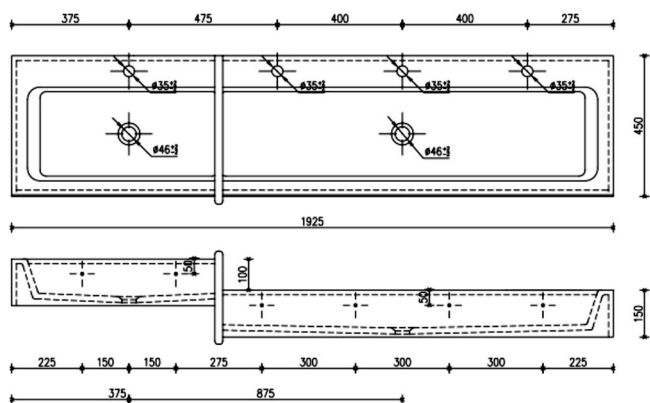

UMYWALKA RYNNOWA DLA DZIECI 4 STANOWISKOWA AKC413167KIDS 1LG3PD1925x450x300

Opis produktu/ Zastosowanie

Umywalka rynnowa dwu poziomowa przeznaczona dla dzieci o różnym wzroście w żłobkach oraz przedszkolach. Wykonana z odlewu mineralnego. Odlew mineralny wiązany żywicą syntetyczną. Przegroda umywalki może być wykonana w trzech kolorach białym, czerwonym i niebieskim. Powierzchnia umywalki pozbawiona porów, powierzchnia jest całkowicie gładka. Umywalka maksymalnie odporna na temperaturę do 65°C. **Umywalka posiada 4 stanowiska, lewa strona wyżej 1 stanowisko, prawa strona niżej 3 stanowiska.** Umywalka przeznaczona do montażu ściennego za pomocą śrub montażowych, z otworem na baterię o średnicy 35 mm na umywalkę. Umywalka na życzenie może być wykonana bez otworów na baterię.

Opis techniczny

Materiał	Odlew mineralny
Wykończenie	biały połysk
Wymiary (mm)	1925x450x150
Przelew	brak
Odpływ (mm) x 2szt	Ø46
Otwór na armaturę (mm)	Ø35
Maksymalna temperatura	65°C
Montaż : Dzieci do 6 lat: 550–650 mm Dzieci w wieku 7–11 lat: 650–750 mm Dzieci w wieku 12–15 lat: 750–850 mm	Do ściany na śruby w 6 punktach
Różnica wysokości pomiędzy umywalkami	100mm
Kolor przegrody opcjonalnie RAL 3020	
Kolor przegrody opcjonalnie RAL 5002	