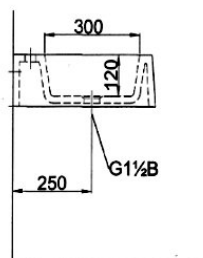

UMYWALKA RYNNOWA DLA DZIECI 4 STANOWISKOWA AKC413167KIDS 1LG3PD1925x450x300

Opis produktu/ Zastosowanie

Umywalka rynnowa dwu poziomowa przeznaczona dla dzieci o różnym wzroście w żłobkach oraz przedszkolach. Wykonana z odlewu mineralnego. Odlew mineralny wiązany żywicą syntetyczną. Przegroda umywalki może być wykonana w trzech kolorach białym, czerwonym i niebieskim. Powierzchnia umywalki pozbawiona porów, powierzchnia jest całkowicie gładka. Umywalka maksymalnie odporna na temperaturę do 65°C. **Umywalka posiada 4 stanowiska, lewa strona wyżej 1 stanowisko, prawa strona niżej 3 stanowiska.** Umywalka przeznaczona do montażu ściennego za pomocą śrub montażowych, z otworem na baterię o średnicy 35 mm na umywalkę. Umywalka na życzenie może być wykonana bez otworów na baterię.

Opis techniczny

Materiał	Odlew mineralny
Wykończenie	biały połysk
Wymiary (mm)	1925x450x150
Przelew	brak
Odpływ (mm) x 2szt	Ø46
Otwór na armaturę (mm)	Ø35
Maksymalna temperatura	65°C
Montaż : Dzieci do 6 lat: 550–650 mm Dzieci w wieku 7–11 lat: 650–750 mm Dzieci w wieku 12–15 lat: 750–850 mm	Do ściany na śruby w 6 punktach
Różnica wysokości pomiędzy umywalkami	100mm
Kolor przegrody opcjonalnie RAL 3020	
Kolor przegrody opcjonalnie RAL 5002	