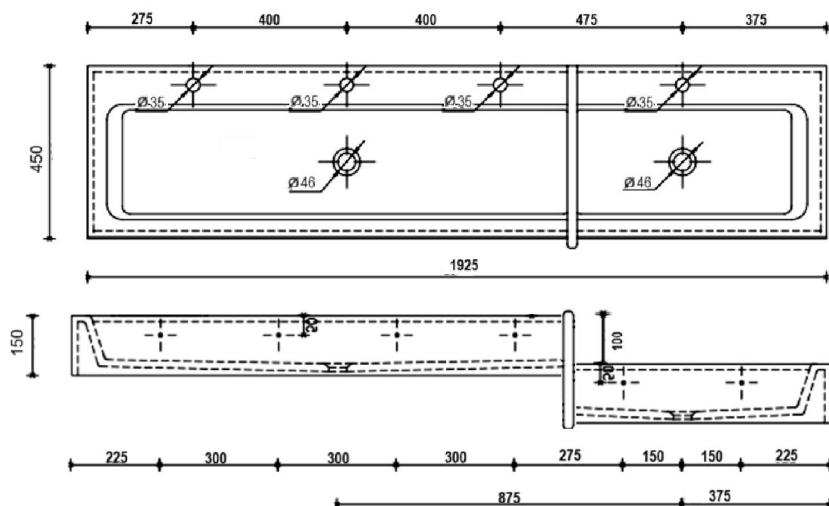

UMYWALKA RYNNOWA DLA DZIECI 4 STANOWISKOWA AKC413169KIDS 3LG1PD 1925x450x300

Opis produktu/ Zastosowanie

Umywarka rynnowa dwu poziomowa przeznaczona dla dzieci o różnym wzroście w żłobkach oraz przedszkolach. Wykonana z odlewu mineralnego. Odlew mineralny wiązany żywicą syntetyczną. Przegroda umywalki może być wykonana w trzech kolorach białym, czerwonym i niebieskim. Powierzchnia umywalki pozbawiona porów, powierzchnia jest całkowicie gładka. Umywarka maksymalnie odporna na temperaturę do 65°C. **Umywarka posiada 4 stanowiska, lewa strona wyżej 3 stanowiska, prawa strona niżej 1 stanowisko.** Umywarka przeznaczona do montażu ściennego za pomocą śrub montażowych, z otworem na baterię o średnicy 35 mm na umywalkę. Umywarka na życzenie może być wykonana bez otworów na baterię.

Opis techniczny

Materiał	Odlew mineralny
Wykończenie	biały połysk
Wymiary (mm)	1925x450x150
Przelew	brak
Odpyw (mm) x 2szt	Ø48
Otwór na armaturę (mm)	Ø35
Maksymalna temperatura	65°C
Montaż : Dzieci do 6 lat: 550–650 mm Dzieci w wieku 7–11 lat: 650–750 mm Dzieci w wieku 12–15 lat: 750–850 mm	Do ściany na śruby w 6 punktach
Różnica wysokości pomiędzy umywalkami	100mm
Kolor przegrody opcjonalnie RAL 3020 Kolor przegrody opcjonalnie RAL 5002	