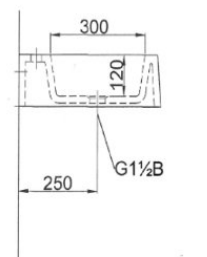

UMYWALKA RYNNOWA DLA DZIECI 4 STANOWISKOWA AKC413169KIDS 3LG1PD 1925x450x300

Opis produktu/ Zastosowanie

Umywarka rynnowa dwu poziomowa przeznaczona dla dzieci o różnym wzroście w żłobkach oraz przedszkolach. Wykonana z odlewu mineralnego. Odlew mineralny wiązany żywicą syntetyczną. Przegroda umywalki może być wykonana w trzech kolorach białym, czerwonym i niebieskim. Powierzchnia umywalki pozbawiona porów, powierzchnia jest całkowicie gładka. Umywarka maksymalnie odporna na temperaturę do 65°C. **Umywarka posiada 4 stanowiska, lewa strona wyżej 3 stanowiska, prawa strona niżej 1 stanowisko.** Umywarka przeznaczona do montażu ściennego za pomocą śrub montażowych, z otworem na baterię o średnicy 35 mm na umywalkę. Umywarka na życzenie może być wykonana bez otworów na baterię.

Opis techniczny

Materiał	Odlew mineralny
Wykończenie	biały połysk
Wymiary (mm)	1925x450x150
Przelew	brak
Odpyw (mm) x 2szt	Ø48
Otwór na armaturę (mm)	Ø35
Maksymalna temperatura	65°C
Montaż : Dzieci do 6 lat: 550–650 mm Dzieci w wieku 7–11 lat: 650–750 mm Dzieci w wieku 12–15 lat: 750–850 mm	Do ściany na śruby w 6 punktach
Różnica wysokości pomiędzy umywalkami	100mm
Kolor przegrody opcjonalnie RAL 3020 Kolor przegrody opcjonalnie RAL 5002	