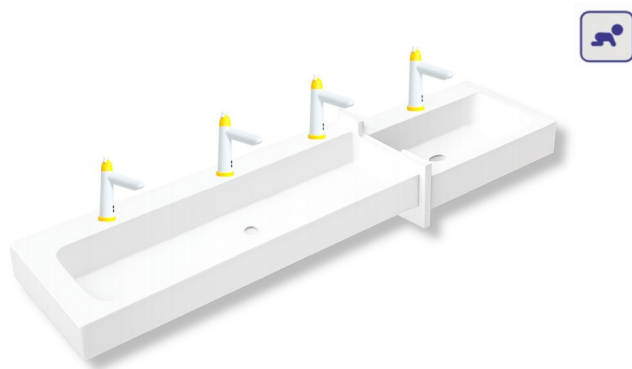

UMYWALKA RYNNOWA DLA DZIECI 4 STANOWISKOWA AKC413169KIDS 3LG1PD 1925x450x300

Opis produktu/ Zastosowanie

Umywarka rynnowa dwu poziomowa przeznaczona dla dzieci o różnym wzroście w żłobkach oraz przedszkolach. Wykonana z odlewu mineralnego. Odlew mineralny wiązany żywicą syntetyczną. Przegroda umywalki może być wykonana w trzech kolorach białym, czerwonym i niebieskim. Powierzchnia umywalki pozbawiona porów, powierzchnia jest całkowicie gładka. Umywarka maksymalnie odporna na temperaturę do 65°C. **Umywarka posiada 4 stanowiska, lewa strona wyżej 3 stanowiska, prawa strona niżej 1 stanowisko.** Umywarka przeznaczona do montażu ściennego za pomocą śrub montażowych, z otworem na baterię o średnicy 35 mm na umywalkę. Umywarka na życzenie może być wykonana bez otworów na baterię.

Opis techniczny

Materiał	Odlew mineralny
Wykończenie	biały połysk
Wymiary (mm)	1925x450x150
Przelew	brak
Odpyw (mm) x 2szt	Ø48
Otwór na armaturę (mm)	Ø35
Maksymalna temperatura	65°C
Montaż : Dzieci do 6 lat: 550–650 mm Dzieci w wieku 7–11 lat: 650–750 mm Dzieci w wieku 12–15 lat: 750–850 mm	Do ściany na śruby w 6 punktach
Różnica wysokości pomiędzy umywalkami	100mm
Kolor przegrody opcjonalnie RAL 3020 Kolor przegrody opcjonalnie RAL 5002	

REKOMENDOWANA ARMATURA DLA DZIECI

Bateria umywalkowa dla wody wstępnie zmieszanej		Bateria umywalkowa termostatyczna		Bateria umywalkowa uruchamiana manualnie. Blokada temperatury gorącej wody wymagana		Bateria umywalkowa z miękką głowicą uruchamiana czasowo. Dla wody wstępnie zmieszanej		Bateria umywalkowa uruchamiana bezdotykowo	
SA091		TRM26.0		SAJ001521		07410LS		0736022EB	
MK194				SAJ0265MIX		07440LS		B118A	
SO090				SE426.5		LV 02 ESR		07361220B	
SA0925				SE326.5		LV 02 S		703505	
SAJ0265				SA091.5		LV 41 S		703603	
						900000S		703101	