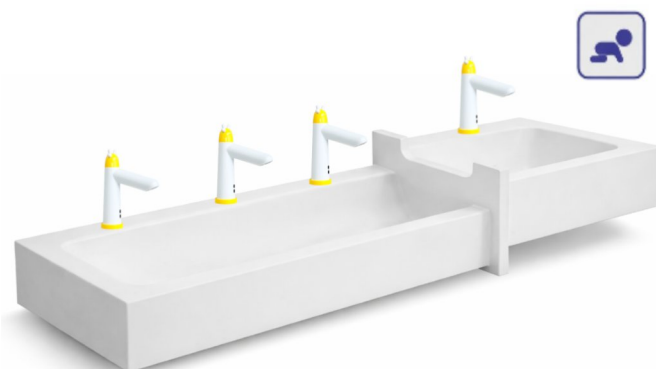

UMYWALKA RYNNOWA DLA DZIECI 4 STANOWISKOWA AKC413170KIDS 3LD1PG 1925x450x300

Opis produktu/ Zastosowanie

Umywarka rynnowa dwu poziomowa przeznaczona dla dzieci o różnym wzroście w żłobkach oraz przedszkolach. Wykonana z odlewu mineralnego. Odlew mineralny wiązany żywicą syntetyczną. Przegroda umywalki może być wykonana w trzech kolorach białym, czerwonym i niebieskim. Powierzchnia umywalki pozbawiona porów, powierzchnia jest całkowicie gładka. Umywarka maksymalnie odporna na temperaturę do 65°C. **Umywarka posiada 4 stanowiska, lewa strona niżej 3 stanowiska, prawa strona wyżej 1 stanowisko.** Umywarka przeznaczona do montażu ściennego za pomocą śrub montażowych, z otworem na baterię o średnicy 35 mm na umywalkę. Umywarka na życzenie może być wykonana bez otworów na baterię.

Opis techniczny

Materiał	Odlew mineralny
Wykończenie	biały połysk
Wymiary (mm)	1925x450x150
Przelew	brak
Odpływ (mm) x 2szt	Ø46
Otwór na armaturę (mm)	Ø35
Maksymalna temperatura	65°C
Montaż : Dzieci do 6 lat: 550–650 mm Dzieci w wieku 7–11 lat: 650–750 mm Dzieci w wieku 12–15 lat: 750–850 mm	Do ściany na śruby w 6 punktach
Różnica wysokości pomiędzy umywalkami	100mm
Kolor przegrody opcjonalnie RAL 3020	
Kolor przegrody opcjonalnie RAL 5002	

REKOMENDOWANA ARMATURA DLA DZIECI

Bateria umywalkowa dla wody wstępnie zmieszanej		Bateria umywalkowa termostatyczna		Bateria umywalkowa uruchamiana manualnie. Blokada temperatury gorącej wody wymagana		Bateria umywalkowa z miękką głowicą uruchamiana czasowo. Dla wody wstępnie zmieszanej		Bateria umywalkowa uruchamiana bezdotykowo	
SA091		TRM26.0		SAJ001521		07410LS		0736022EB	
MK194				SAJ0265MIX		07440LS		B118A	
SO090				SE426.5		LV 02 ESR		07361220B	
SA0925				SE326.5		LV 02 S		703505	
SAJ0265				SA091.5		LV 41 S		703603	
						900000S		703101	