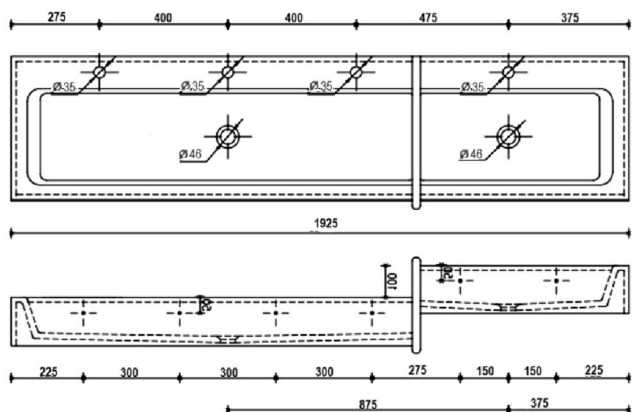

UMYWALKA RYNNOWA DLA DZIECI 4 STANOWISKOWA AKC413170KIDS 3LD1PG 1925x450x300

Opis produktu/ Zastosowanie

Umywarka rynnowa dwu poziomowa przeznaczona dla dzieci o różnym wzroście w żłobkach oraz przedszkolach. Wykonana z odlewu mineralnego. Odlew mineralny wiązany żywicą syntetyczną. Przegroda umywalki może być wykonana w trzech kolorach białym, czerwonym i niebieskim. Powierzchnia umywalki pozbawiona porów, powierzchnia jest całkowicie gładka. Umywarka maksymalnie odporna na temperaturę do 65°C. **Umywarka posiada 4 stanowiska, lewa strona niżej 3 stanowiska, prawa strona wyżej 1 stanowisko.** Umywarka przeznaczona do montażu ściennego za pomocą śrub montażowych, z otworem na baterię o średnicy 35 mm na umywalkę. Umywarka na życzenie może być wykonana bez otworów na baterię.

Opis techniczny

Materiał	Odlew mineralny
Wykończenie	biały połysk
Wymiary (mm)	1925x450x150
Przelew	brak
Odpływ (mm) x 2szt	Ø46
Otwór na armaturę (mm)	Ø35
Maksymalna temperatura	65°C
Montaż : Dzieci do 6 lat: 550–650 mm Dzieci w wieku 7–11 lat: 650–750 mm Dzieci w wieku 12–15 lat: 750–850 mm	Do ściany na śruby w 6 punktach
Różnica wysokości pomiędzy umywalkami	100mm
Kolor przegrody opcjonalnie RAL 3020	
Kolor przegrody opcjonalnie RAL 5002	