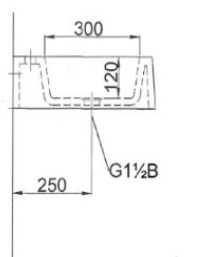

UMYWALKA RYNNOWA DLA DZIECI 4 STANOWISKOWA AKC413170KIDS 3LD1PG 1925x450x300

Opis produktu/ Zastosowanie

Umywarka rynnowa dwu poziomowa przeznaczona dla dzieci o różnym wzroście w żłobkach oraz przedszkolach. Wykonana z odlewu mineralnego. Odlew mineralny wiązany żywicą syntetyczną. Przegroda umywalki może być wykonana w trzech kolorach białym, czerwonym i niebieskim. Powierzchnia umywalki pozbawiona porów, powierzchnia jest całkowicie gładka. Umywarka maksymalnie odporna na temperaturę do 65°C. **Umywarka posiada 4 stanowiska, lewa strona niżej 3 stanowiska, prawa strona wyżej 1 stanowisko.** Umywarka przeznaczona do montażu ściennego za pomocą śrub montażowych, z otworem na baterię o średnicy 35 mm na umywalkę. Umywarka na życzenie może być wykonana bez otworów na baterię.

Opis techniczny

Materiał	Odlew mineralny
Wykończenie	biały połysk
Wymiary (mm)	1925x450x150
Przelew	brak
Odpływ (mm) x 2szt	Ø46
Otwór na armaturę (mm)	Ø35
Maksymalna temperatura	65°C
Montaż : Dzieci do 6 lat: 550–650 mm Dzieci w wieku 7–11 lat: 650–750 mm Dzieci w wieku 12–15 lat: 750–850 mm	Do ściany na śruby w 6 punktach
Różnica wysokości pomiędzy umywalkami	100mm
Kolor przegrody opcjonalnie RAL 3020	
Kolor przegrody opcjonalnie RAL 5002	