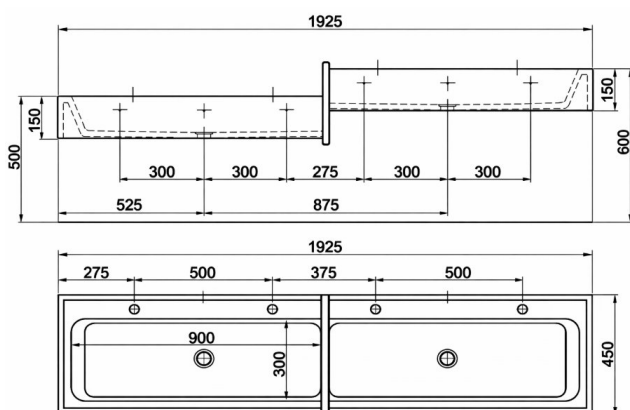

UMYWALKA RYNNOWA DLA DZIECI 4 STANOWISKOWA AKC413172KIDS 2LD2PG 1925x450x300

Opis produktu/ Zastosowanie

Umywalka rynnowa dwu poziomowa przeznaczona dla dzieci o różnym wzroście w żłobkach oraz przedszkolach. Wykonana z odlewu mineralnego. Odlew mineralny wiązany żywicą syntetyczną. Przegroda umywalki może być wykonana w trzech kolorach białym, czerwonym i niebieskim. Powierzchnia umywalki pozbawiona porów, powierzchnia jest całkowicie gładka. Umywalka maksymalnie odporna na temperaturę do 65°C. **Umywalka posiada 4 stanowiska, lewa strona niżej 2 stanowiska, prawa strona wyżej 2 stanowiska.** Umywalka przeznaczona do montażu ściennego za pomocą śrub montażowych, z otworem na baterię o średnicy 35 mm na umywalkę. Umywalka na życzenie może być wykonana bez otworów na baterię.

Opis techniczny

Materiał	Odlew mineralny
Wykończenie	biały połysk
Wymiary (mm)	1925x450x150
Przelew	brak
Odpływ (mm) x 2szt	Ø48
Otwór na armaturę (mm)	Ø35
Maksymalna temperatura	65°C
Montaż : Dzieci do 6 lat: 550–650 mm Dzieci w wieku 7–11 lat: 650–750 mm Dzieci w wieku 12–15 lat: 750–850 mm	Do ściany na śruby w 6 punktach
Różnica wysokości pomiędzy umywalkami	100mm
Kolor przegrody opcjonalnie RAL 3020	
Kolor przegrody opcjonalnie RAL 5002	