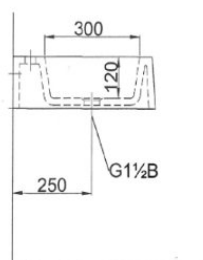

UMYWALKA RYNNOWA DLA DZIECI 4 STANOWISKOWA AKC413172KIDS 2LD2PG 1925x450x300

Opis produktu/ Zastosowanie

Umywalka rynnowa dwu poziomowa przeznaczona dla dzieci o różnym wzroście w żłobkach oraz przedszkolach. Wykonana z odlewu mineralnego. Odlew mineralny wiązany żywicą syntetyczną. Przegroda umywalki może być wykonana w trzech kolorach białym, czerwonym i niebieskim. Powierzchnia umywalki pozbawiona porów, powierzchnia jest całkowicie gładka. Umywalka maksymalnie odporna na temperaturę do 65°C. **Umywalka posiada 4 stanowiska, lewa strona niżej 2 stanowiska, prawa strona wyżej 2 stanowiska.** Umywalka przeznaczona do montażu ściennego za pomocą śrub montażowych, z otworem na baterię o średnicy 35 mm na umywalkę. Umywalka na życzenie może być wykonana bez otworów na baterię.

Opis techniczny

Materiał	Odlew mineralny
Wykończenie	biały połysk
Wymiary (mm)	1925x450x150
Przelew	brak
Odpływ (mm) x 2szt	Ø48
Otwór na armaturę (mm)	Ø35
Maksymalna temperatura	65°C
Montaż : Dzieci do 6 lat: 550–650 mm Dzieci w wieku 7–11 lat: 650–750 mm Dzieci w wieku 12–15 lat: 750–850 mm	Do ściany na śruby w 6 punktach
Różnica wysokości pomiędzy umywalkami	100mm
Kolor przegrody opcjonalnie RAL 3020	
Kolor przegrody opcjonalnie RAL 5002	