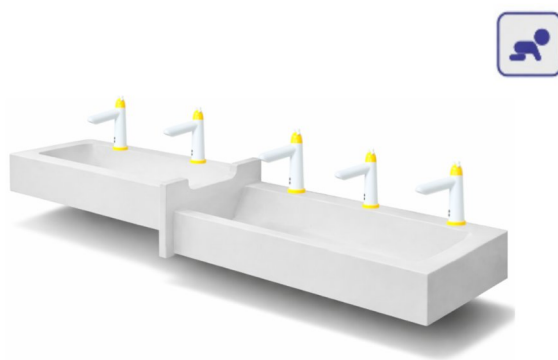

UMYWALKA RYNNOWA DLA DZIECI 5 STANOWISKOWA  
AKC413173KIDS 2LG3PD 2225x450x300

Opis produktu/ Zastosowanie

Umywalka rynnowa dwu poziomowa przeznaczona dla dzieci o różnym wzroście w żłobkach oraz przedszkolach. Wykonana z odlewu mineralnego. Odlew mineralny wiązany żywicą syntetyczną. Przegroda umywalki może być wykonana w trzech kolorach białym, czerwonym i niebieskim. Powierzchnia umywalki pozbawiona porów, powierzchnia jest całkowicie gładka. Umywalka maksymalnie odporna na temperaturę do 65°C. **Umywalka posiada 5 stanowiska, lewa strona wyżej 2 stanowiska, prawa strona niżej 3 stanowiska.** Umywalka przeznaczona do montażu ściennego za pomocą śrub montażowych, z otworem na baterię o średnicy 35 mm na umywalkę. Umywalka na życzenie może być wykonana bez otworów na baterię.

Opis techniczny

Materiał	Odlew mineralny
Wykończenie	biały połysk
Wymiary (mm)	2225x450x150
Przelew	brak
Odpływ (mm) x 2szt	Ø46
Otwór na armaturę (mm)	Ø35
Maksymalna temperatura	65°C
Montaż : Dzieci do 6 lat: 550–650 mm Dzieci w wieku 7–11 lat: 650–750 mm Dzieci w wieku 12–15 lat: 750–850 mm	Do ściany na śruby w 7 punktach
Różnica wysokości pomiędzy umywalkami	100mm
Kolor przegrody opcjonalnie RAL 3020 Kolor przegrody opcjonalnie RAL 5002	