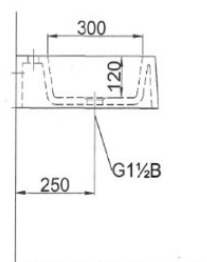

UMYWALKA RYNNOWA DLA DZIECI 5 STANOWISKOWA  
AKC413173KIDS 2LG3PD 2225x450x300

Opis produktu/ Zastosowanie

Umywalka rynnowa dwu poziomowa przeznaczona dla dzieci o różnym wzroście w żłobkach oraz przedszkolach. Wykonana z odlewu mineralnego. Odlew mineralny wiązany żywicą syntetyczną. Przegroda umywalki może być wykonana w trzech kolorach białym, czerwonym i niebieskim. Powierzchnia umywalki pozbawiona porów, powierzchnia jest całkowicie gładka. Umywalka maksymalnie odporna na temperaturę do 65°C. **Umywalka posiada 5 stanowiska, lewa strona wyżej 2 stanowiska, prawa strona niżej 3 stanowiska.** Umywalka przeznaczona do montażu ściennego za pomocą śrub montażowych, z otworem na baterię o średnicy 35 mm na umywalkę. Umywalka na życzenie może być wykonana bez otworów na baterię.

Opis techniczny

Materiał	Odlew mineralny
Wykończenie	biały połysk
Wymiary (mm)	2225x450x150
Przelew	brak
Odpływ (mm) x 2szt	Ø46
Otwór na armaturę (mm)	Ø35
Maksymalna temperatura	65°C
Montaż : Dzieci do 6 lat: 550–650 mm Dzieci w wieku 7–11 lat: 650–750 mm Dzieci w wieku 12–15 lat: 750–850 mm	Do ściany na śruby w 7 punktach
Różnica wysokości pomiędzy umywalkami	100mm
Kolor przegrody opcjonalnie RAL 3020 Kolor przegrody opcjonalnie RAL 5002	