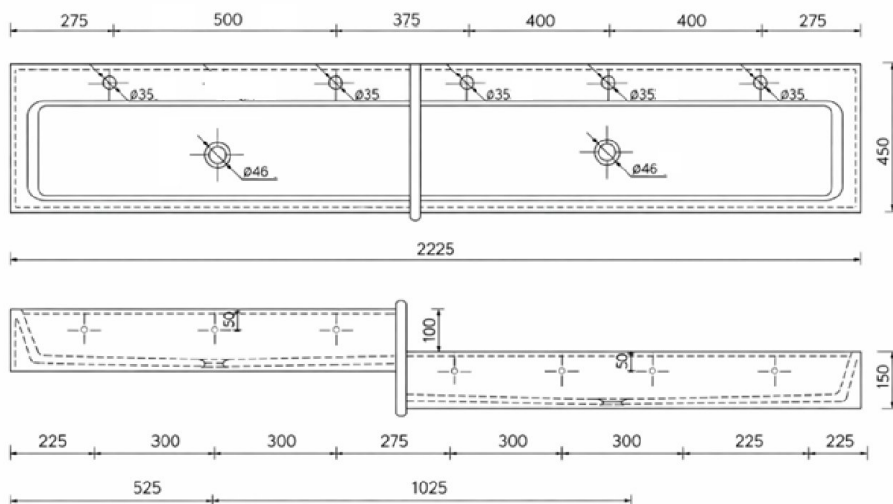

UMYWALKA RYNNOWA DLA DZIECI 5 STANOWISKOWA  
AKC413173KIDS 2LG3PD 2225x450x300

Opis produktu/ Zastosowanie

Umywalka rynnowa dwu poziomowa przeznaczona dla dzieci o różnym wzroście w żłobkach oraz przedszkolach. Wykonana z odlewu mineralnego. Odlew mineralny wiązany żywicą syntetyczną. Przegroda umywalki może być wykonana w trzech kolorach białym, czerwonym i niebieskim. Powierzchnia umywalki pozbawiona porów, powierzchnia jest całkowicie gładka. Umywalka maksymalnie odporna na temperaturę do 65°C. **Umywalka posiada 5 stanowiska, lewa strona wyżej 2 stanowiska, prawa strona niżej 3 stanowiska.** Umywalka przeznaczona do montażu ściennego za pomocą śrub montażowych, z otworem na baterię o średnicy 35 mm na umywalkę. Umywalka na życzenie może być wykonana bez otworów na baterię.

Opis techniczny

Materiał	Odlew mineralny
Wykończenie	biały połysk
Wymiary (mm)	2225x450x150
Przelew	brak
Odpływ (mm) x 2szt	Ø46
Otwór na armaturę (mm)	Ø35
Maksymalna temperatura	65°C
Montaż : Dzieci do 6 lat: 550–650 mm Dzieci w wieku 7–11 lat: 650–750 mm Dzieci w wieku 12–15 lat: 750–850 mm	Do ściany na śruby w 7 punktach
Różnica wysokości pomiędzy umywalkami	100mm
Kolor przegrody opcjonalnie RAL 3020 Kolor przegrody opcjonalnie RAL 5002	