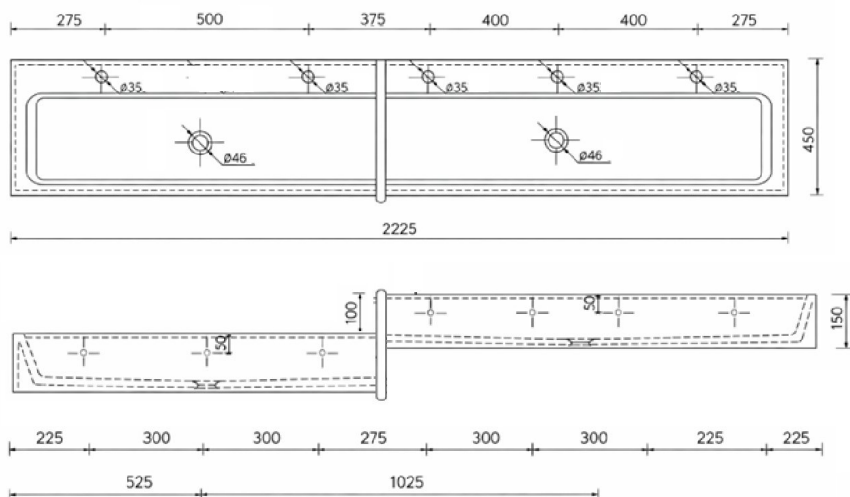

UMYWALKA RYNNOWA DLA DZIECI 5 STANOWISKOWA AKC413174KIDS 2LD3PG 2225x450x300

Opis produktu/ Zastosowanie

Umywarka rynnowa dwu poziomowa przeznaczona dla dzieci o różnym wzroście w żłobkach oraz przedszkolach. Wykonana z odlewu mineralnego. Odlew mineralny wiązany żywicą syntetyczną. Przegroda umywalki może być wykonana w trzech kolorach białym, czerwonym i niebieskim. Powierzchnia umywalki pozbawiona porów, powierzchnia jest całkowicie gładka. Umywarka maksymalnie odporna na temperaturę do 65°C. **Umywarka posiada 5 stanowiska, lewa strona niżej 2 stanowiska, prawa strona wyżej 3 stanowiska.** Umywarka przeznaczona do montażu ściennego za pomocą śrub montażowych, z otworem na baterię o średnicy 35 mm na umywalkę. Umywarka na życzenie może być wykonana bez otworów na baterię.

Opis techniczny

Materiał	Odlew mineralny
Wykończenie	biały połysk
Wymiary (mm)	2225x450x150
Przelew	brak
Odpływ (mm) x 2szt	Ø46
Otwór na armaturę (mm)	Ø35
Maksymalna temperatura	65°C
Montaż : Dzieci do 6 lat: 550–650 mm Dzieci w wieku 7–11 lat: 650–750 mm Dzieci w wieku 12–15 lat: 750–850 mm	Do ściany na śruby w 7 punktach
Różnica wysokości pomiędzy umywalkami	100mm
Kolor przegrody opcjonalnie RAL 3020 Kolor przegrody opcjonalnie RAL 5002	