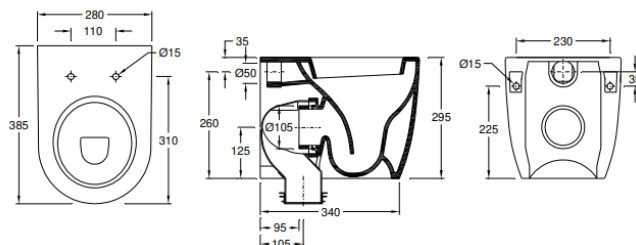

MISKA WISZĄCA DLA DZIECI JUNIOR ZE SPŁUCZKĄ PODTYNKOWĄ – ŻŁOBEK

ART. 186510 + SLW01PB

Opis produktu / zastosowanie

Miska ceramiczna wykonana z najwyższej jakości ceramiki, ergonomiczna powierzchnia łatwa dla czyszczenia, niewidoczne mocowania. Zaprojektowana z myślą o najmniejszych użytkownikach ze względu na wysokość. Preferowana dla dzieci do lat 3/6 dla zastosowania w toaletach dla żłobków

Opis techniczny

Opis techniczny	
Materiał	Ceramika
Kolor	Biały
Szerokość (mm)	280
Wysokość miski (mm)	290
Głębokość (mm)	385
Odływ (mm)	ścienny 105mm
Rozstaw otworów montażowych	230mm
Spływ wody	4L
Waga	15kg