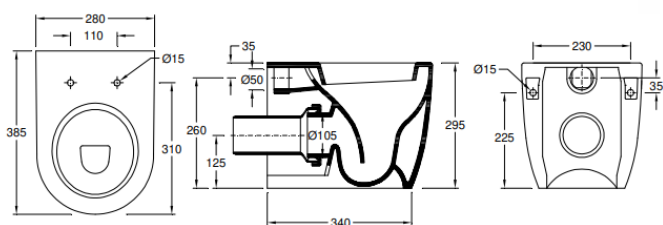

MISKA WISZĄCA DLA DZIECI JUNIOR ZE SPŁUCZKĄ PODTYNKOWĄ – ŻŁOBEK

ART. 186510 + SLW01PB

Opis produktu / zastosowanie

Miska ceramiczna wykonana z najwyższej jakości ceramiki, ergonomiczna powierzchnia łatwa dla czyszczenia, niewidoczne mocowania. Zaprojektowana z myślą o najmniejszych użytkownikach ze względu na wysokość. Preferowana dla dzieci do lat 3/6 dla zastosowania w toaletach dla żłobków

Opis techniczny

Opis techniczny	
Materiał	Ceramika
Kolor	Biały
Szerokość (mm)	280
Wysokość miski (mm)	290
Głębokość (mm)	385
Odływ (mm)	ścienny 105mm
Rozstaw otworów montażowych	230mm
Spływ wody	4L
Waga	15kg