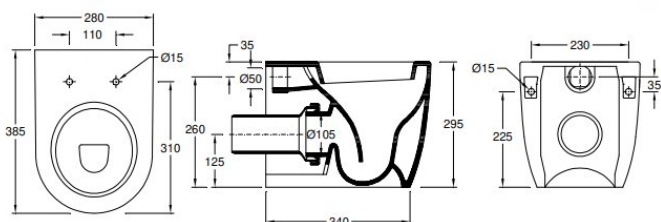

MISKA STOJĄCA DLA DZIECI JUNIOR ZE SPŁUCZKĄ PODTYNKOWĄ – ŻŁOBEK

ART. 186510 + FL09

Opis produktu / zastosowanie

Miska ceramiczna wykonana z najwyższej jakości ceramiki, ergonomiczna powierzchnia łatwa dla czyszczenia, niewidoczne mocowania. Zaprojektowana z myślą o najmniejszych użytkownikach ze względu na wysokość. Preferowana dla dzieci do lat 3/6 dla zastosowania w toaletach dla żłobków

Opis techniczny

Opis techniczny	
Materiał	Ceramika
Kolor	Biały
Szerokość (mm)	280
Wysokość miski (mm)	290
Głębokość (mm)	385
Odływ (mm)	ścienny 105mm
Rozstaw otworów montażowych	230mm
Spytyw wody	4L
Waga	15kg