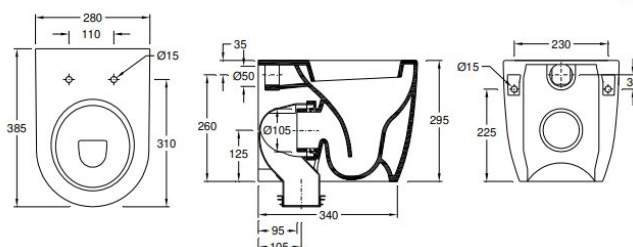

MISKA STOJĄCA DLA DZIECI JUNIOR ZE SPŁUCZKĄ PODTYNKOWĄ – ŻŁOBEK

ART. 186510 + FL09

Opis produktu / zastosowanie

Miska ceramiczna wykonana z najwyższej jakości ceramiki, ergonomiczna powierzchnia łatwa dla czyszczenia, niewidoczne mocowania. Zaprojektowana z myślą o najmniejszych użytkownikach ze względu na wysokość. Preferowana dla dzieci do lat 3/6 dla zastosowania w toaletach dla żłobków

Opis techniczny

Opis techniczny	
Materiał	Ceramika
Kolor	Biały
Szerokość (mm)	280
Wysokość miski (mm)	290
Głębokość (mm)	385
Odływ (mm)	ścienny 105mm
Rozstaw otworów montażowych	230mm
Spytyw wody	4L
Waga	15kg