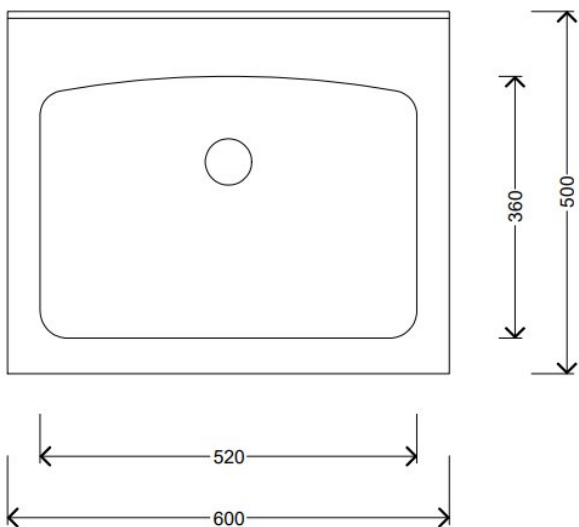

**ZLEW GOSPODARCZY CERAMICZNY 600x500 mm
185-V160**

Opis produktu / Zastosowanie

Komora gospodarcza wykonana z wysokiej jakości ceramiki to idealny wybór do pomieszczeń technicznych, pralni, warsztatów czy zapleczy gospodarczych. Dzięki swojej odporności na wysokie temperatury oraz działanie środków chemicznych, komora doskonale sprawdza się nawet w najbardziej wymagających warunkach. Gładka, nieporowata powierzchnia zapobiega osadzaniu się zabrudzeń i ułatwia utrzymanie higieny na najwyższym poziomie.

Opis techniczny	
Materiał	Ceramika
Kolor	Biały
Przelew	Tak
Syfon w komplecie	Nie
Wymiary zewnętrzne (mm)	600x500x420